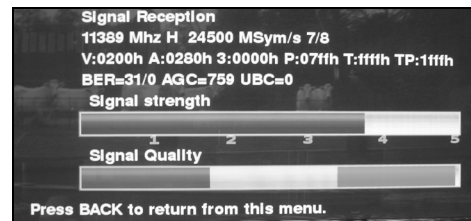

Video Format

SD576i (PAL-interlaced), SD576p (PAL-progressive), HD720p, HD1080i.

Audio Delay

Her kan vælges 0 mS eller 40- til 200 mS i step á 40 mS. Dette kan være nødvendigt p.g.a forskellig processorhastighed på A/V-udstyr fra forskellige producenter. Herved sikres at man kan opnå synkronisering imellem lyd og billede, når lyden føres via et surround-system.

Digital Audio

Her kan man vælge mellem PCM og Dolby Digital, tilpasningen foregår automatisk.

Antenna Configuration

Her vælger modtageren automatisk Kiosk 1 som sendes ukodet. DiSEqC kan vælges fra, 2- eller 4 vejs.

Signal reception

Her angives frekvens, polaritet, SR og FEC samt en række tekniske parametre og tydelige cursor's for signal styrke-/kvalitet.

Manual Search Parameters

Her kan man søge på aktuel satellit, netværk eller individuel transponder.