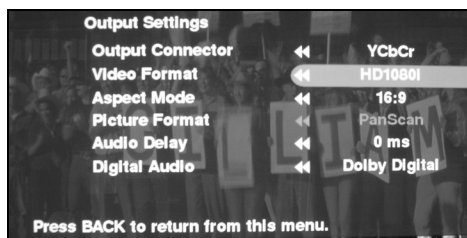

Main Menu

Her findes 7 muligheder fra Channel Lists til Guide. Vi vælger her at omtale de vigtigste data/muligheder.

2. Her findes 6 favoritlister

3. Her findes 4 timerindstillinger

Installation & Settings

1. User Preferences

Her kan man f.eks. vælge undertekster via tekst-TV, eller automatisk via DVB.

2. Output Settings

Her kan vælges YCbCr/analog component, DVI eller SCART. Under SCART-tilslutning nedscaleres HD-signalet til normal-PAL.