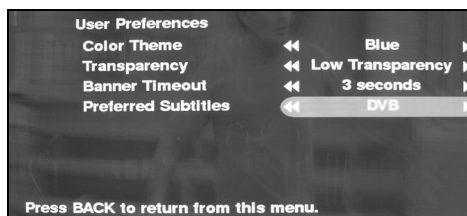

Main Menu

Her findes 7 muligheder fra Channel Lists til Guide. Vi vælger her at omtale de vigtigste data/muligheder.

2. Her findes 6 favoritlister

3. Her findes 4 timerindstillinger

Installation & Settings

1. User Preferences

Her kan man f.eks. vælge undertekster via tekst-TV, eller automatisk via DVB.

2. Output Settings

Her kan vælges YCbCr/analog component, DVI eller SCART. Under SCART-tilslutning nedscaleres HD-signalet til normal-PAL.

Video Format

SD576i (PAL-interlaced), SD576p (PAL-progressive), HD720p, HD1080i.

Audio Delay

Her kan vælges 0 mS eller 40- til 200 mS i step á 40 mS. Dette kan være nødvendigt p.g.a forskellig processorhastighed på A/V-udstyr fra forskellige producenter. Herved sikres at man kan opnå synkronisering imellem lyd og billede, når lyden føres via et surround-system.

Digital Audio

Her kan man vælge mellem PCM og Dolby Digital, tilpasningen foregår automatisk.

Antenna Configuration

Her vælger modtageren automatisk Kiosk 1 som sendes ukodet. DiSEqC kan vælges fra, 2- eller 4 vejs.