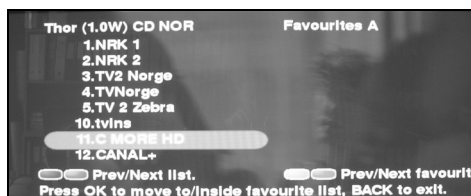

På højre side af modtageren findes kortlæser til embedded Conax. I højre side findes CI-slot.

På bagsiden findes F-input (ingen Sat-loop) 3 phono-analog component udgange, L/R-stereolyd i phono, coax-S/PDIF digitallyd, SCART og DVI-bøsninger, samt nettilslutning

Main Menu

Her findes 7 muligheder fra Channel Lists til Guide. Vi vælger her at omtale de vigtigste data/muligheder.

2. Her findes 6 favoritlister

3. Her findes 4 timerindstillinger

Installation & Settings