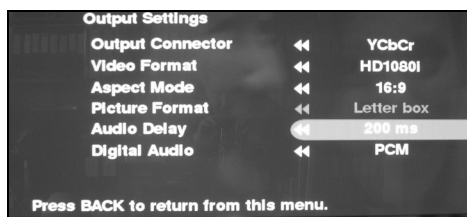

1. User Preferences

Her kan man f.eks. vælge undertekster via tekst-TV, eller automatisk via DVB.

2. Output Settings

Her kan vælges YCbCr/analog component, DVI eller SCART. Under SCART-tilslutning nedscaleres HD-signalet til normal-PAL.

Video Format

SD576i (PAL-interlaced), SD576p (PAL-progressive), HD720p, HD1080i.

Audio Delay

Her kan vælges 0 mS eller 40- til 200 mS i step á 40 mS. Dette kan være nødvendigt p.g.a forskellig processorhastighed på A/V-udstyr fra forskellige producenter. Herved sikres at man kan opnå synkronisering imellem lyd og billede, når lyden føres via et surround-system.

Digital Audio

Her kan man vælge mellem PCM og Dolby Digital, tilpasningen foregår automatisk.

Antenna Configuration

Her vælger modtageren automatisk Kiosk 1 som sendes ukodet. DiSEqC kan vælges fra, 2- eller 4 vejs.