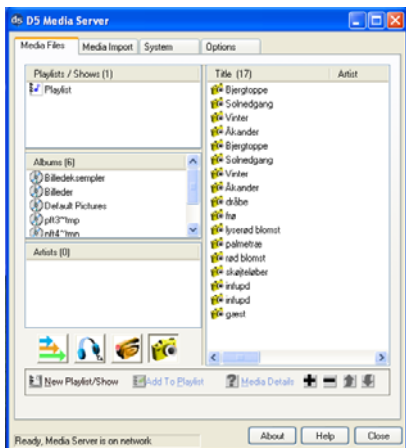

TEST: WAVA, Multimediabox

WAVA : Wireless Audio Video Adaptor
Er en multimediabox, som gør det muligt trådløst at se billeder musik og film på TV'et i stedet for på PC'en.

Box'en har SCART incl. S-VHS-mulighed optisk SPDIF, CVBS, Y, Cb og Cr, samt L/R i phonobøsninger og S-VHS-bøsning. Kommunikation til box foregår trådløst via en 12 cm.-antenne i 2.4 GHz-båndet. Rækkevidden er i størrelsesorden 40 meter/i almindelig hjem.

Installation

Begynder med D5-serversoftware, som scanner harddisk for media-filer.

Herefter tilsluttes WAVA-boxen og sikkerhedsniveau vælges, herunder vælges WEP-nøgle og MAC-adresse, som giver adgang til netværket.

Daglig anvendelse af WAVA-box

Under My Music kan man vælge mellem en række forskellige musikstykker der bl.a. kan sorteres i: Kunstnere, genrer og egne playlister.

Man kan opsætte Dolby efter ønske både analogt og digitalt.

My Pictures giver direkte adgang til de enkelte mapper fra PC'en, i den her oprindeligt opbyggede filstruktur.

My Movies opdeles i: All, Albums og Videoshow. Der er alfabetisk søgning af musik, billeder og film, således at den enkelte fil kan findes meget hurtigt.