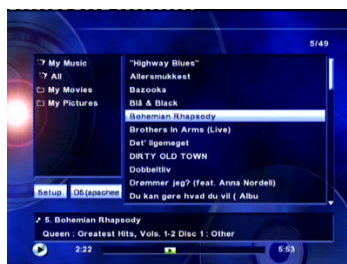

Installation

Begynder med D5-serversoftware, som scanner harddisk for media-filer.

Herefter tilsluttes WAVA-boxen og sikkerhedsniveau vælges, herunder vælges WEP-nøgle og MAC-adresse, som giver adgang til netværket.

Her vælges Network og Auto Connect. Man kan nu vælges mellem kategori.

WAVA understøtter følgende formater:

Levende billeder	Lyd	Still billeder
MPEG1	PCM	JPEG
MPEG2	MP3	BMP
MPEG4	WMA	ICO
Divx	WAV	PSD
AVI	M3U	PCT
Quicktime	PLS	TIFF
WMV		PNG
ASX		

Daglig anvendelse af WAVA-box

Under My Music kan man vælge mellem en række forskellige musikstykker der bl.a. kan sorteres i: Kunstnere, genrer og egne playlister.

Man kan opsætte Dolby efter ønske både analogt og digitalt.