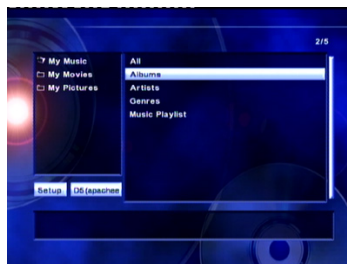

TEST: WAVA, Multimediabox

WAVA : Wireless Audio Video Adaptor
Er en multimediabox, som gør det muligt trådløst at se billeder musik og film på TV'et i stedet for på PC'en.

Box'en har SCART incl. S-VHS-mulighed optisk SPDIF, CVBS, Y, Cb og Cr, samt L/R i phonobøsninger og S-VHS-bøsning. Kommunikation til box foregår trådløst via en 12 cm.-antenne i 2.4 GHz-båndet. Rækkevidden er i størrelsesorden 40 meter/i almindelig hjem.

Installation

Begynder med D5-serversoftware, som scanner harddisk for media-filer.

Herefter tilsluttes WAVA-boxen og sikkerhedsniveau vælges, herunder vælges WEP-nøgle og MAC-adresse, som giver adgang til netværket.

Her vælges Network og Auto Connect. Man kan nu vælges mellem kategori.

WAVA understøtter følgende formater:

Levende billeder	Lyd	Still billeder
MPEG1	PCM	JPEG
MPEG2	MP3	BMP
MPEG4	WMA	ICO
Divx	WAV	PSD
AVI	M3U	PCT
Quicktime	PLS	TIFF
WMV		PNG
ASX		

Daglig anvendelse af WAVA-box

Under My Music kan man vælge mellem en række forskellige musikstykker der bl.a. kan sorteres i: Kunstnere, genrer og egne playlister.

Man kan opsætte Dolby efter ønske både analogt og digitalt.